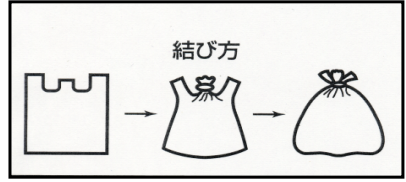

究極素材フィルム薄くても強い

HRシリーズ

らくらくしばり

しばり易く・増量回収が出来ます。

使って便利なゴミ袋！

HDPE(高密度ポリエチレン)

容量	注文番号	厚み(mm)	よこXたて(mm)	入数		
20~30L	HR20-18らくらくしばり	0.018	520 x 700	20枚x30冊 (600 枚)		
45L	HR40-18らくらくしばり	0.018	650 x 800	20枚x30冊 (600 枚)	省資源タイプ	
	HR45-18らくらくしばり		650 x 850			
	HR45-20らくらくしばり	0.020				
	HR45-25らくらくしばり		0.025			
70L	HR60-20らくらくしばり	0.020	800 x 900	20枚x20冊 (400 枚)	省資源タイプ	
	HR60-25らくらくしばり	0.025				
	HR70-20らくらくしばり	0.020	800 x 970		省資源タイプ	
	HR70-25らくらくしばり	0.025				
	HR70-30らくらくしばり	0.030				
90L	HR80-20らくらくしばり	0.020	900 x 970	20枚x15冊 (300 枚)		省資源タイプ
	HR80-25らくらくしばり	0.025				
	HR90-20らくらくしばり	0.020	900 x 1,070		省資源タイプ	
	HR90-25らくらくしばり	0.025				
	HR90-30らくらくしばり	0.030				

らくらくしばりは
取っ手を残し
容量まるまる回収

ノーマル形状の場合
結びしろが必要です

それをノーマルに詰め替えると!?

らくらくしばり90Lに

500mlペットボトル150本回収
取っ手部分を結んだ状態

ノーマル90Lに詰め替えると
15本入りませんでした。

同じ90Lで10%多く増量回収できます！

株式会社クリーン・アシスト
CLEAN ASSIST CO., LTD.