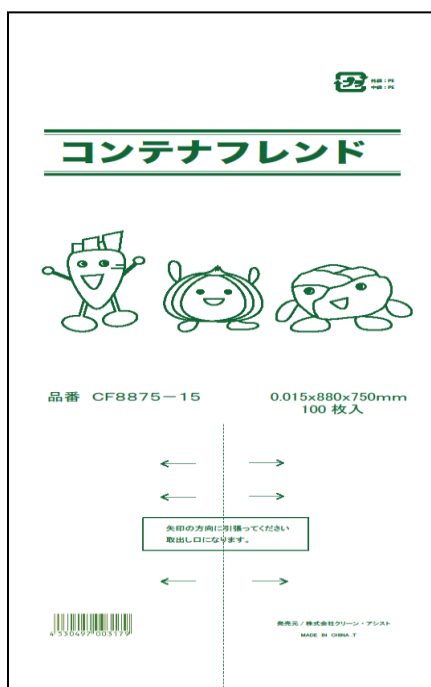

# コンテナフレンドシリーズ

**折りコン対応サイズ追加しました！**

カット野菜工場向けコンテナにピッタリ！

規格品だから必要な分だけ頼める！！

装着例

## コンテナフレンド ラインアップ

発注番号	サイズ	入数
CF8875-15半透明	0.015x880x750	100枚x6冊 600枚入り
CF8883-15半透明	0.015x880x830	
CF8883-15青		
<b>NEW!</b> CF9675-10半透明	0.010x960x750	

これを使えばコスト削減！  
お客様もうれしい！