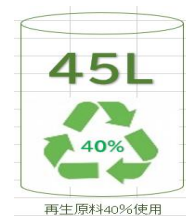

本体容量表記印刷有り